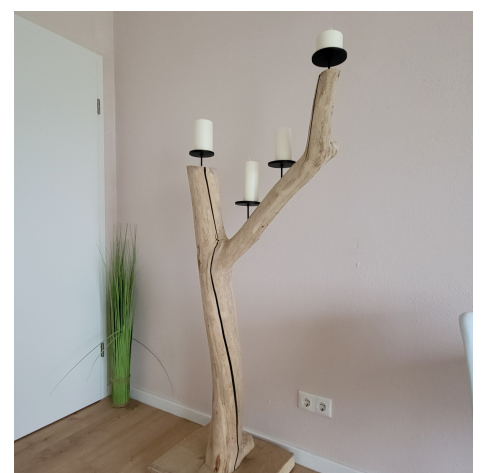

PREIS: 249 €

STEH LAMPEN

SCOUT STURMHOLZ

Christian Schumann

Artikelnummer #001

Modell : Jasen 01
Material : Sturmholz
Höhe: ca. 220 cm
Fußmaße: ca. 50 x 50 cm

Schirmfarben 

PREIS: 399 €

Artikelnummer #008

Modell : Opale 01
Material : Sturmholz
Höhe: ca. 160 cm
Fußmaße: ca. 30 x 30 cm

Leuchtmittel: Vintage

PREIS: 299 €

Artikelnummer #007

Modell : Opale 02
Material : Sturmholz
Höhe: ca. 160 cm
Fußmaße: ca. 40 x 45 cm

Leuchtmittel: Kerzen

PREIS: 299 €

TISCH LAMPEN

SCOUT STURMHOLZ

Christian Schumann

Artikelnummer #009

Modell : Tila 01
Material : Sturmholz
Höhe: ca. 80 cm
Fußmaße: ca. 20 x 20 cm

Leuchtmittel: Mondlampe