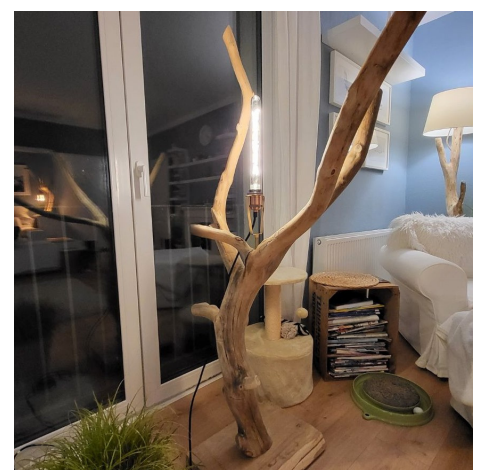

TISCH LAMPEN

SCOUT STURMHOLZ

Christian Schumann

Artikelnummer #009

Modell : Tila 01
Material : Sturmholz
Höhe: ca. 80 cm
Fußmaße: ca. 20 x 20 cm

Leuchtmittel: Mondlampe

PREIS: 149 €

Artikelnummer #011

Modell : Tila 02
Material : Sturmholz
Höhe: ca. 80 cm
Fußmaße: ca. 20 x 20 cm

Leuchtmittel: Vintage

PREIS: 159 €

Artikelnummer #012

Modell : Opale 03
Material : Sturmholz
Höhe: ca. 120 cm
Fußmaße: ca. 30 x 30 cm

Leuchtmittel: Stablampe

PREIS: 199 €