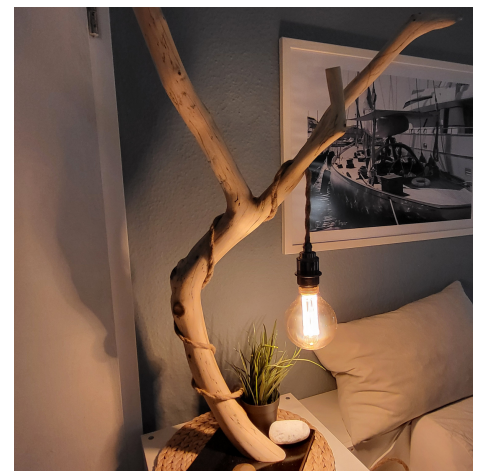

PREIS: 149 €

Artikelnummer #011

Modell : Tila 02
Material : Sturmholz
Höhe: ca. 80 cm
Fußmaße: ca. 20 x 20 cm

Leuchtmittel: Vintage

PREIS: 159 €

Artikelnummer #012

Modell : Opale 03
Material : Sturmholz
Höhe: ca. 120 cm
Fußmaße: ca. 30 x 30 cm